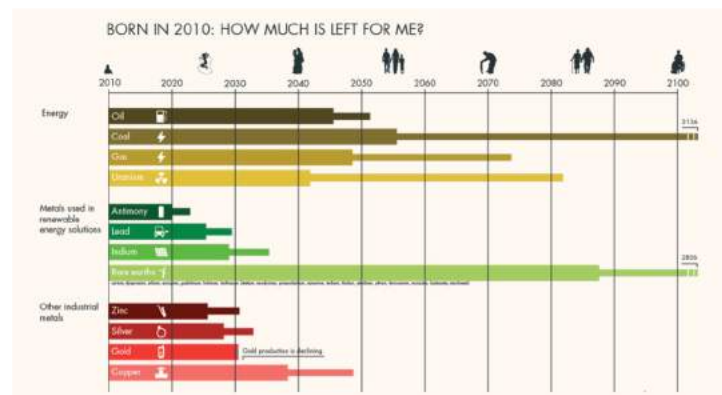

Blauwe Vlag locaties  
Stranden Jachthavens Waterwalsteit Aanmeld  
Blauwe Vlag  
Locaties lijstweergave Locaties op een kaart

Locaties lijstweergave Locaties op een kaart

# WAAROM?

- Vrijtijdsvoet-afdruk is fors
- Het raakt op
- Wet- en regelgeving neemt toe

**Informatieplicht energiebesparing**  
 f 50.000 kWh elektriciteit of 25.000 m<sup>3</sup> aardgas (equivalent) per jaar